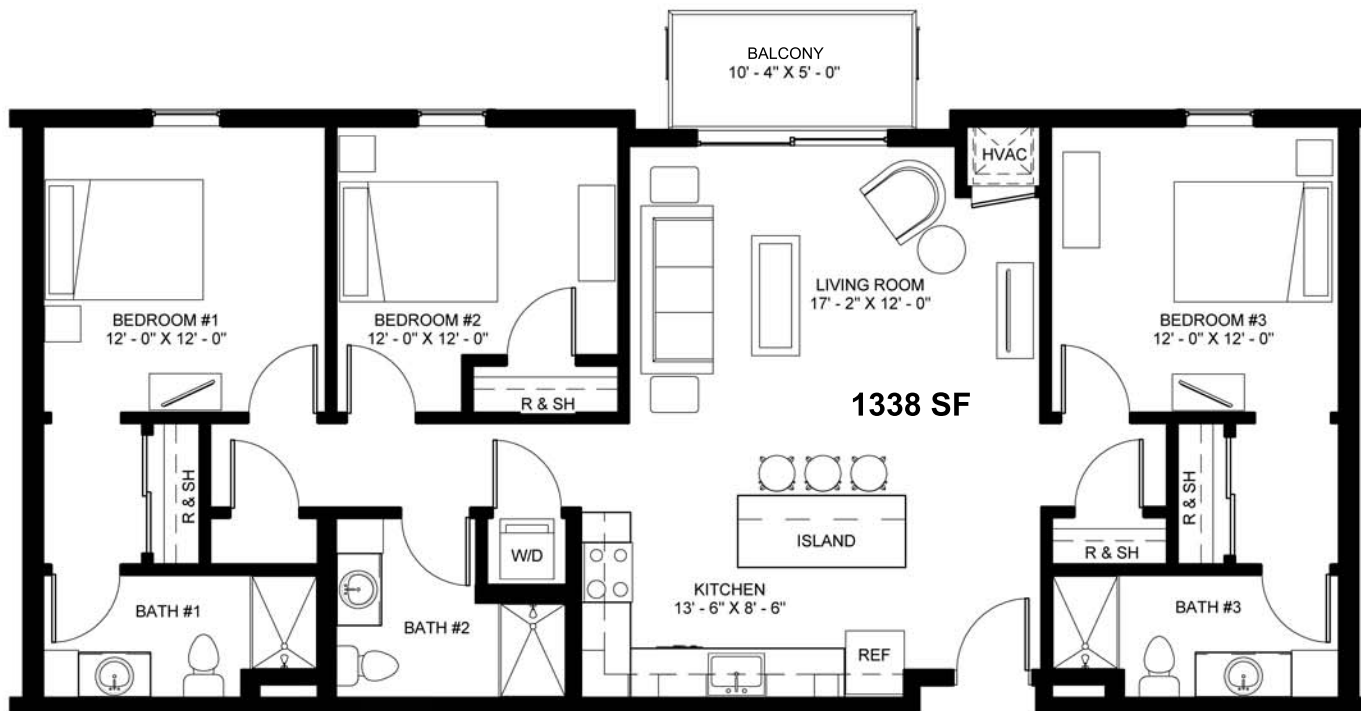

THE RAIL MPLS

PENDOLINO

204 304 404 504

Square Feet: 1338

3 Bedrooms

3 Bath