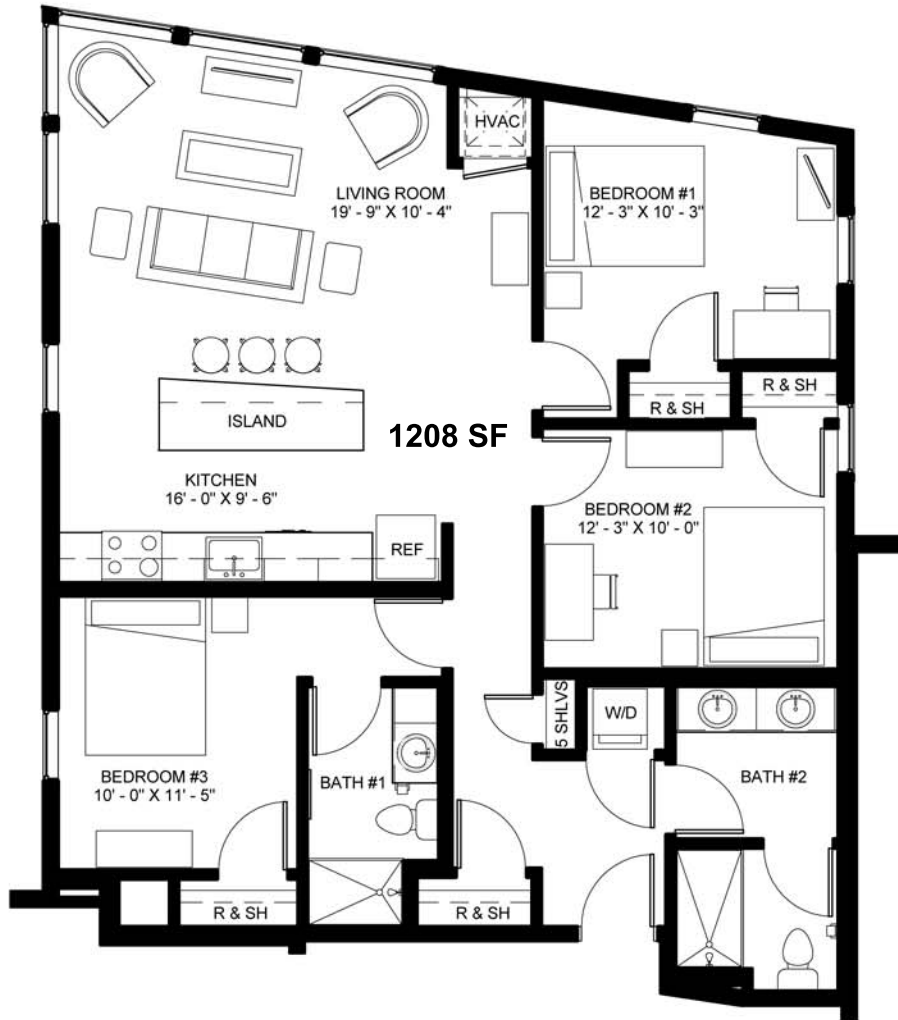

THE RAIL MPLS

OBSERVER

202 302 402 502

Square Feet: 1208

3 Bedrooms

2 Bath