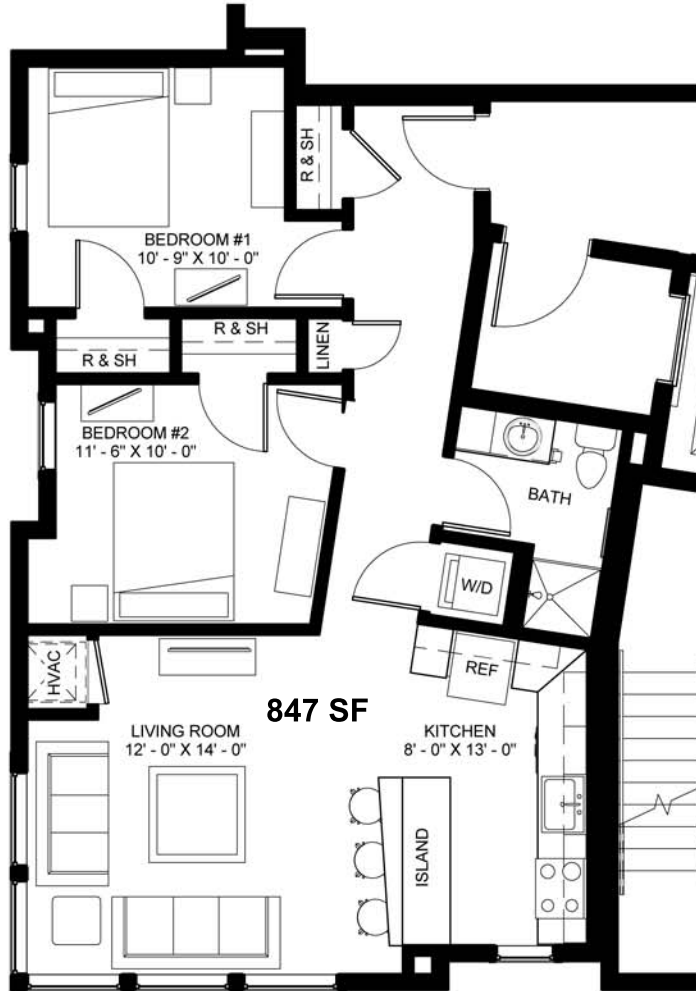

THE RAIL MPLS

HOPPER

201 301 401 501

Square Feet: 847

2 Bedrooms

1 Bath